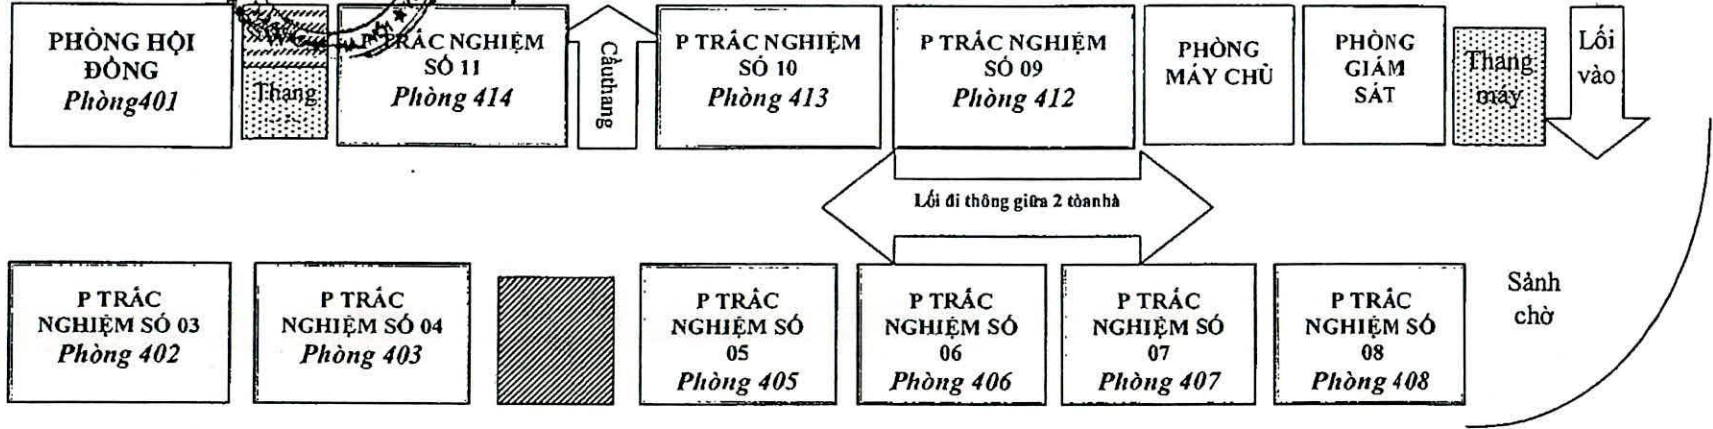

SƠ ĐỒ PHÒNG THI TRẮC NGHIỆM KỶ THI TUYỂN VCGD NĂM 2020
Công văn số 528/SNV-BCĐ ngày 08/3/2021 của Ban chỉ đạo tuyển dụng VCGD)

A - SƠ ĐỒ THI TRẮC NGHIỆM TẠI TẦNG 4: GỒM 9 PHÒNG

B - SƠ ĐỒ THI TRẮC NGHIỆM TẠI TẦNG 3: GỒM 2 PHÒNG