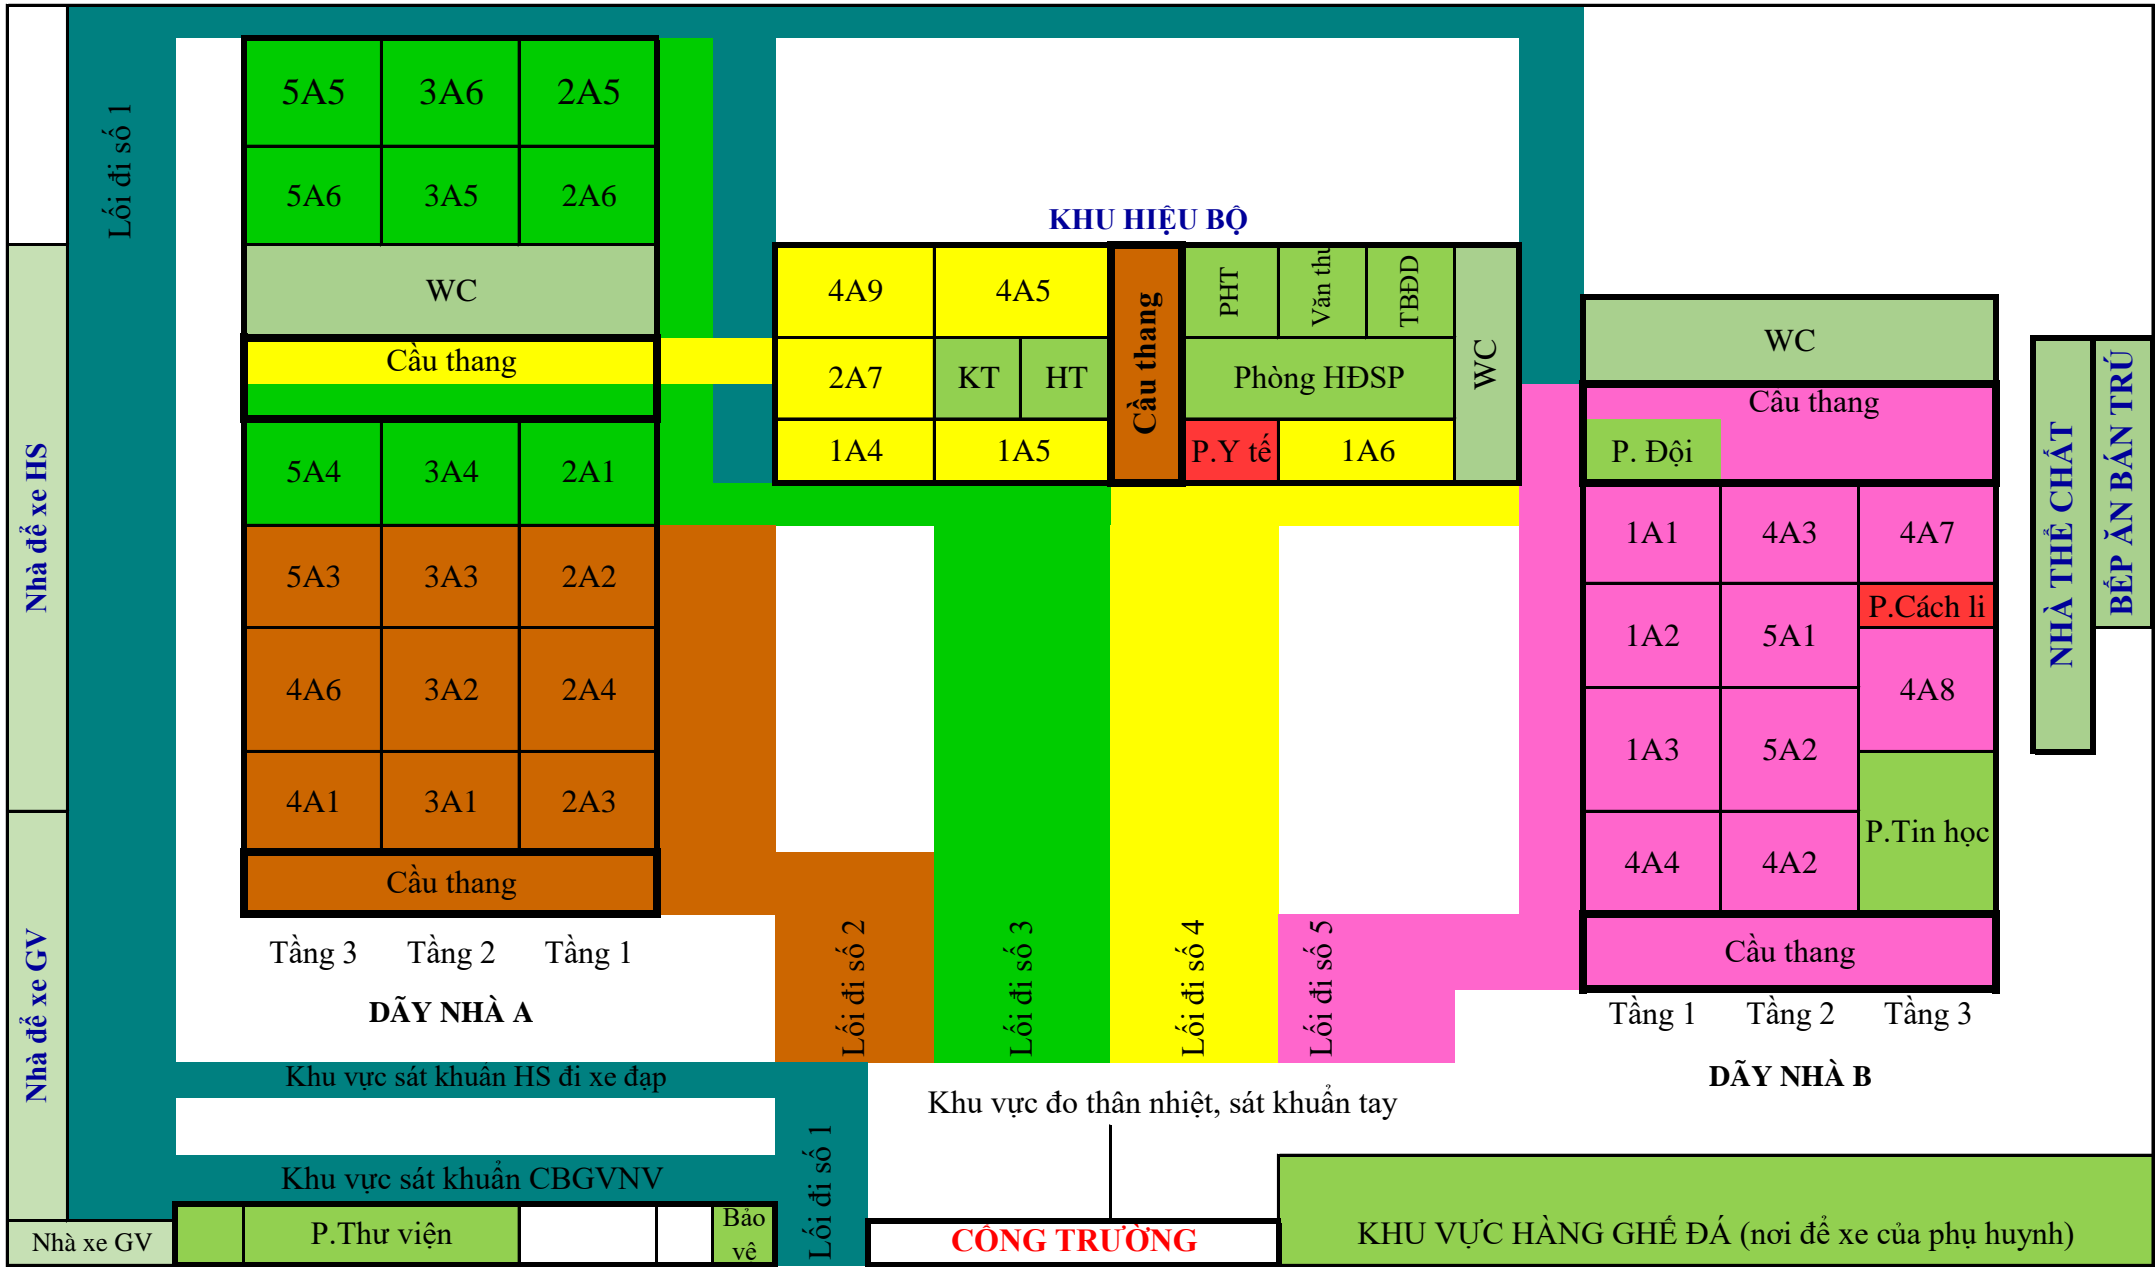

SƠ ĐỒ TRƯỜNG TIỂU HỌC SÀI ĐỒNG - NĂM HỌC 2021 - 2022 (Sơ đồ phân lối đi -về của các lớp)

Lối đi số 1: CBGVNV và HS đi xe đạp

Lối đi số 2: 2A2; 2A3; 2A4; 3A1; 3A2; 3A3; 4A1; 4A6; 5A3

Lối đi số 3: 2A1; 2A5; 2A6; 3A4; 3A5; 3A6; 5A4; 5A5; 5A6

Lối đi số 4: 1A4; 1A5; 1A6; 2A7; 4A9; 4A5

Lối đi số 5: 1A1; 1A2; 1A3; 4A2; 4A3; 4A4; 4A7; 4A8; 5A1; 5A2