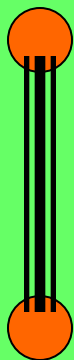

**PHÒNG GIÁO DỤC VÀ ĐÀO TẠO QUẬN LONG BIÊN
TRƯỜNG MẦM NON SƠN CA**

LÀM QUEN CHỮ CỜ

l m n

Lứa tuổi: 5 - 6 tuổi

Giáo viên: Dương Thùy Trang

mứt tết

m í têtí

m

m

bánh chưng

bánh ch g

n

Điểm giống và khác nhau

n m

giò lụa

giò lựạ

m n l

m n L

m

m m

n n

l

ô cửa bí mật

l

l

m

l

hoa cánh bướm

A decorative wooden frame made of light-colored wood, tied with brown twine. The frame is adorned with several clusters of flowers: purple hydrangeas at the top right, pink hydrangeas at the bottom right, and pink hydrangeas at the bottom left. A black and white butterfly is perched on the bottom left flowers. A red ladybug is on the bottom right flowers. Two small white starburst ornaments are on the top left. The text "Thủ tài của bé" is centered in blue.