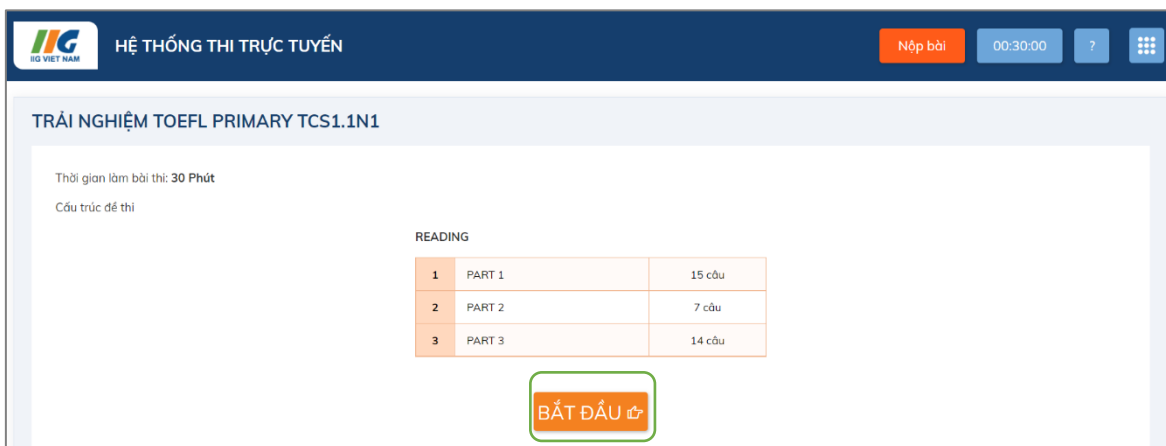

2. Hướng dẫn làm bài

Bước 1: Thí sinh truy cập vào đường link của Ban Tổ chức:

<https://online.iigvietnam.com/danh-cho-cuoc-thi-toefl-challenge.html>

Bước 2: Thí sinh chọn bài thi TOEFL Primary đọc hướng dẫn chung của bài thi:

Bước 3: Thí sinh nhập mã **Code** dự thi đã được gửi qua SĐT đăng kí sau đó nhấn vào nút **“Vào thi”**.

Bước 4: Thí sinh đọc hướng dẫn làm bài và **nhấn nút “Bắt đầu”**

Bước 5: Thí sinh bắt đầu **làm bài thi**. Thí sinh lưu ý:

Bước 6: Sau khi làm bài thi xong, thí sinh chọn nút **“Nộp bài”**. Màn hình sẽ hiển thị số điểm thí sinh đạt được.

Bước 7: Thí sinh xem thêm các thông tin tham khảo từ Ban tổ chức để chuẩn bị tốt nhất cho các vòng thi hấp dẫn tiếp theo của cuộc thi.