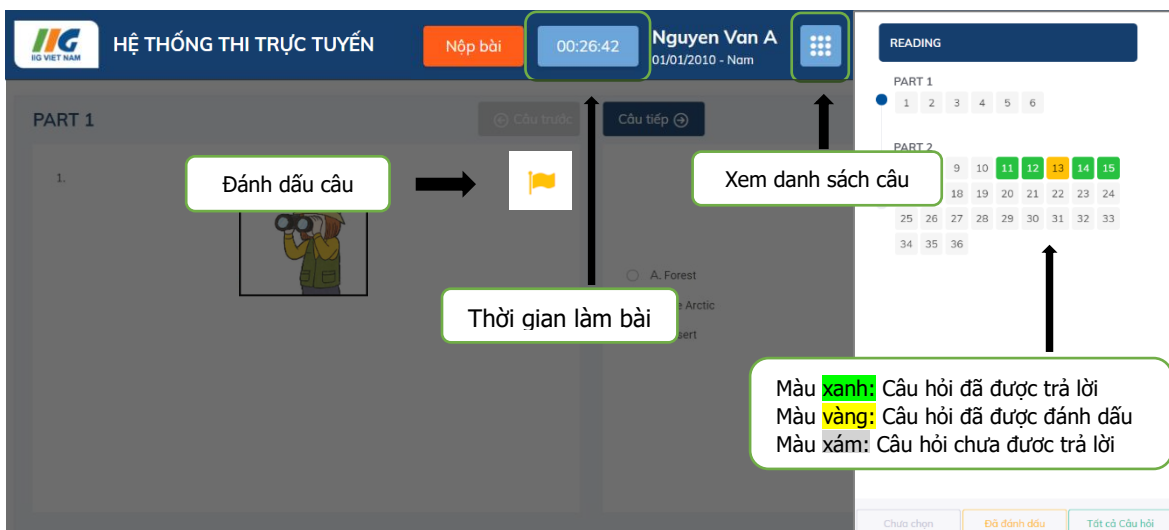

2. Hướng dẫn làm bài

Bước 1: Thí sinh truy cập vào đường link của Ban Tổ chức:

<https://online.iigvietnam.com/danh-cho-cuoc-thi-toefl-challenge.html>

Bước 2: Thí sinh chọn bài thi TOEFL Primary đọc hướng dẫn chung của bài thi:

Bước 3: Thí sinh nhập mã **Code** dự thi đã được gửi qua SĐT đăng kí sau đó nhấn vào nút **“Vào thi”**.

Bước 4: Thí sinh đọc hướng dẫn làm bài và **nhấn nút “Bắt đầu”**

Bước 5: Thí sinh bắt đầu **làm bài thi**. Thí sinh lưu ý:

Bước 6: Sau khi làm bài thi xong, thí sinh chọn nút **“Nộp bài”**. Màn hình sẽ hiển thị số điểm thí sinh đạt được.

Bước 7: Thí sinh xem thêm các thông tin tham khảo từ Ban tổ chức để chuẩn bị tốt nhất cho các vòng thi hấp dẫn tiếp theo của cuộc thi.