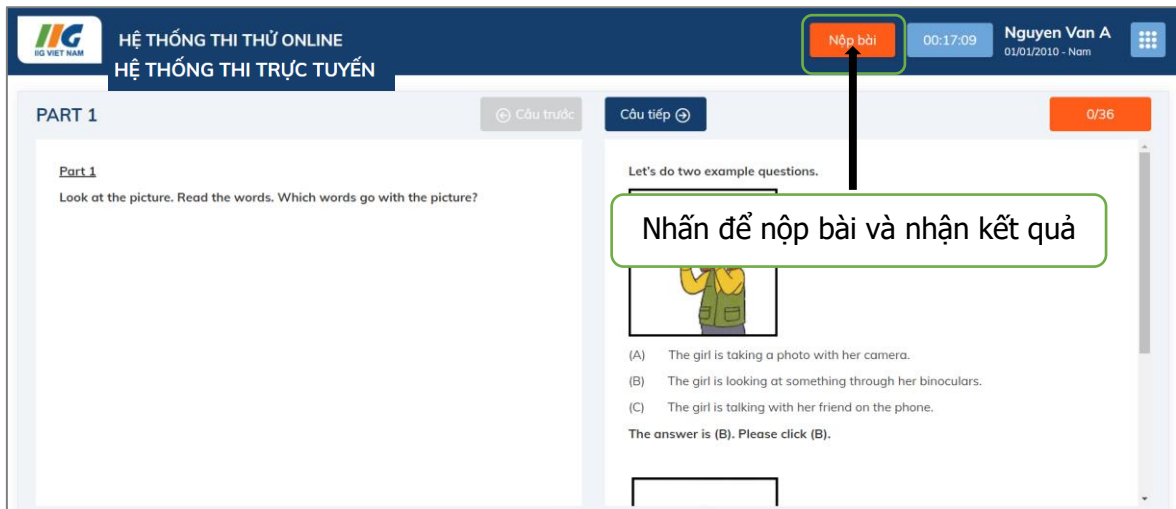

Bước 3: Thí sinh nhập mã **Code** dự thi đã được gửi qua SĐT đăng kí sau đó nhấn vào nút **“Vào thi”**.

Bước 4: Thí sinh đọc hướng dẫn làm bài và **nhấn nút “Bắt đầu”**

Bước 5: Thí sinh bắt đầu **làm bài thi**. Thí sinh lưu ý:

Bước 6: Sau khi làm bài thi xong, thí sinh chọn nút **“Nộp bài”**. Màn hình sẽ hiển thị số điểm thí sinh đạt được.

Bước 7: Thí sinh xem thêm các thông tin tham khảo từ Ban tổ chức để chuẩn bị tốt nhất cho các vòng thi hấp dẫn tiếp theo của cuộc thi.