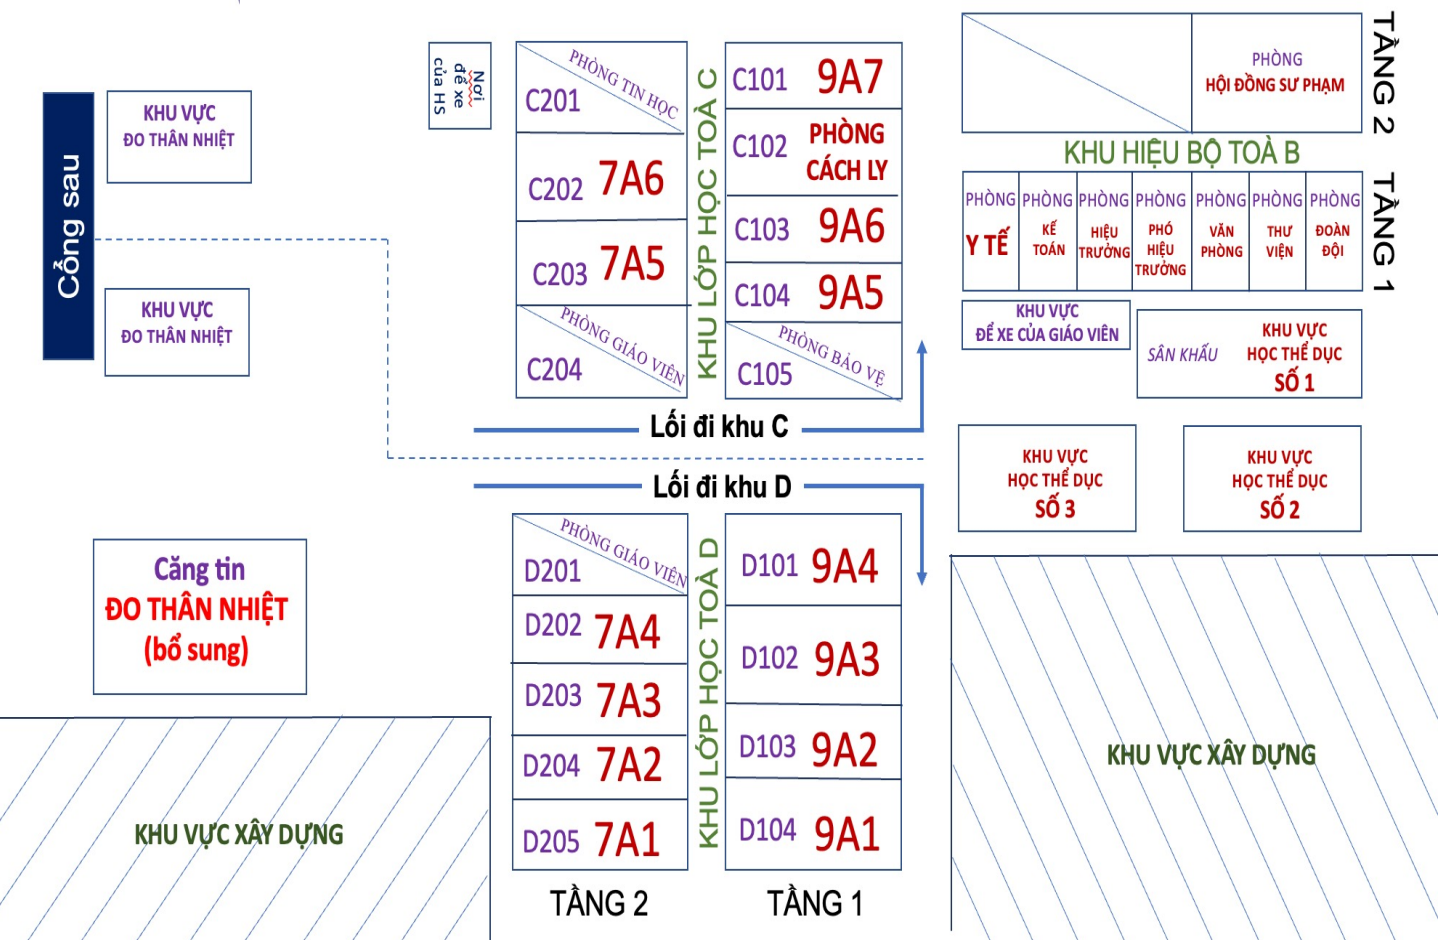

SƠ ĐỒ LỚP HỌC

TRƯỜNG THCS LONG BIÊN

BUỔI SÁNG

BUỔI CHIỀU